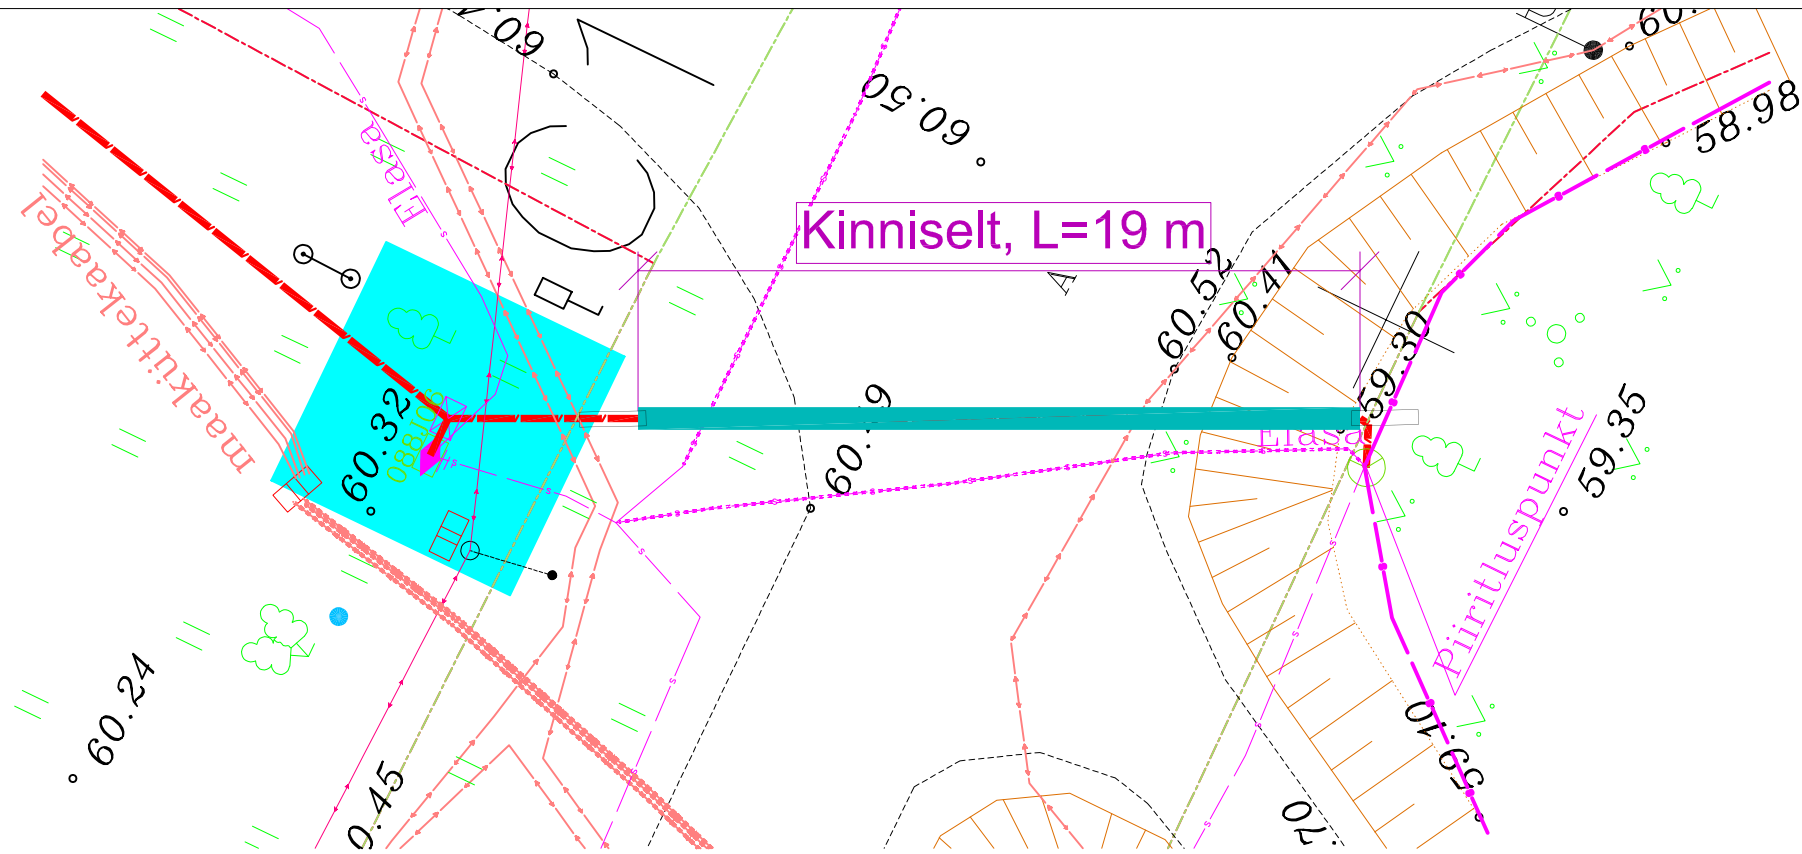

Ristumine maanteega "13209 Mäetaguse tee", km 2,23
(joonis "Mäetaguse alevik_Asendiplaan")

SIDE
ELEKTER

49801:001:0525
13209 Mäetaguse tee

Tingmärgid alusplaani

- Projekteeritud maakaabel
- kaitsetorus kinnisel meetodil
- Olemasolev maapind
- Kinnistupiirid
- Kinnise läbiminek stardikaevik

Ristumine maanteega "13181 Jõetaguse–Aruküla–Mäetaguse tee", km 8,51
(joonis "Mäetaguse alevik_Asendiplaan")

49802:002:0229
13181 Jõetaguse–Aruküla–Mäetaguse tee

Tingmärgid alusplaani

	Projekteeritud maakaabel kaitsetorus kinnisel meetodil
	Olemasolev maapind
	Kinnistupiirid
	Kinnise läbiminek stardikaevik