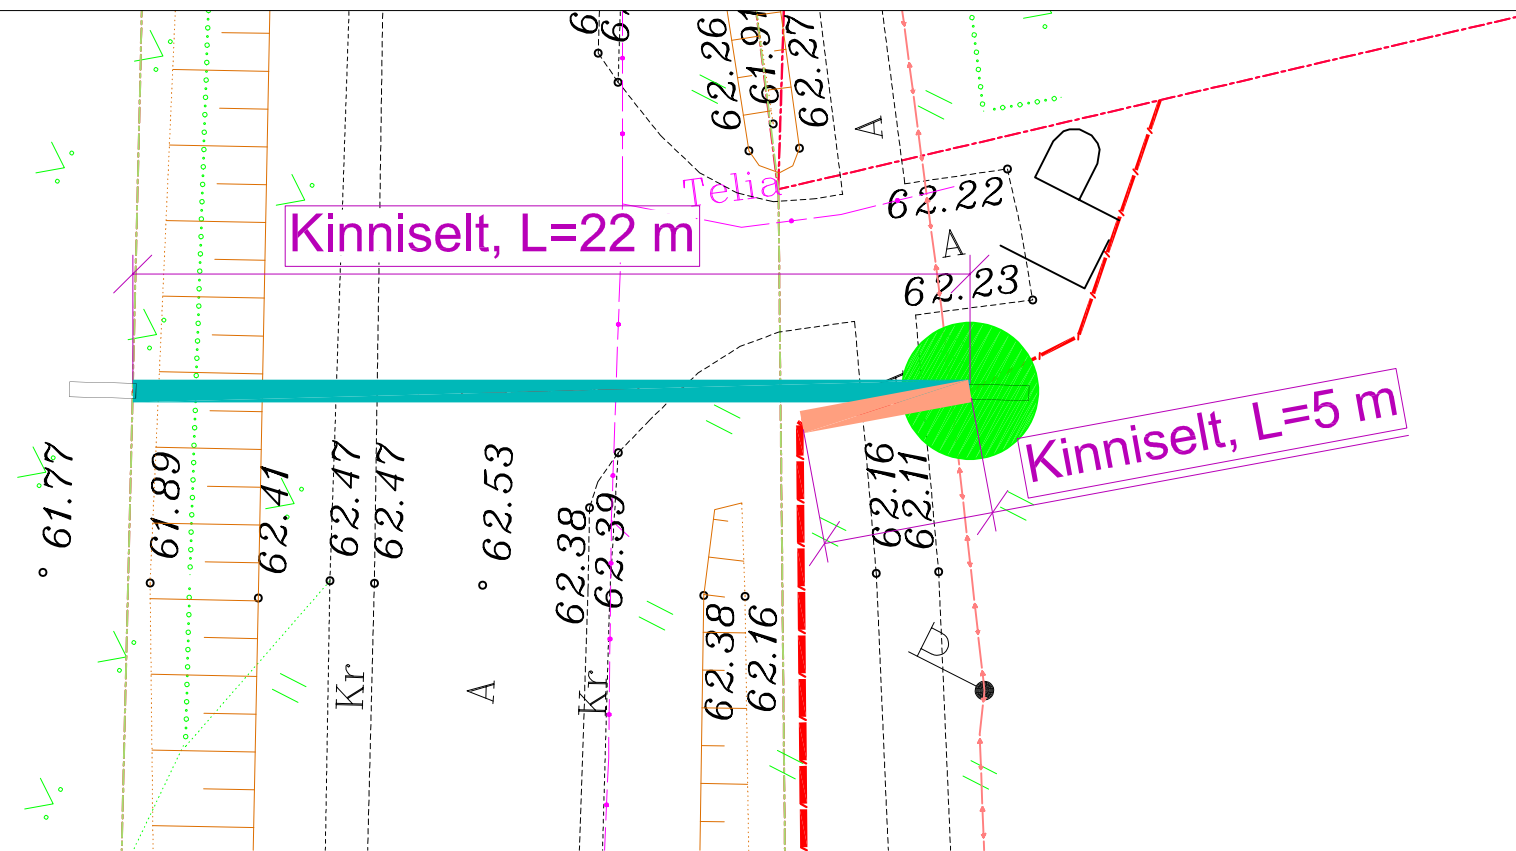

Ristumine maanteega "13209 Mäetaguse tee", km 3,50
(joonis "Mäetaguse alevik_Asendiplaan")