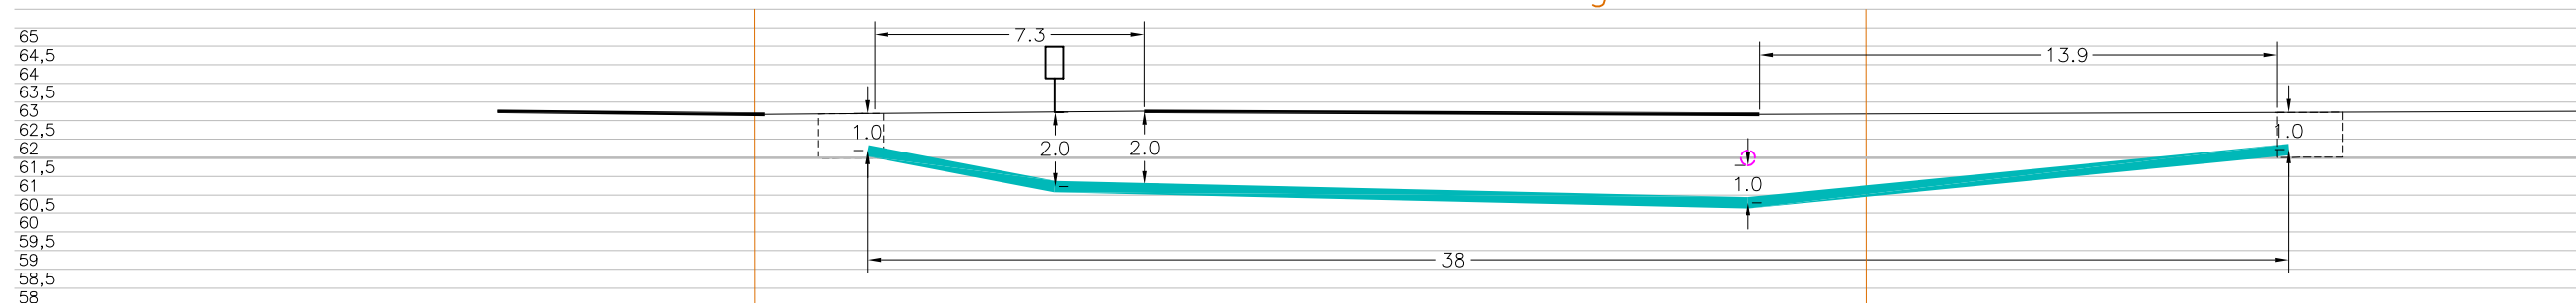

49801:001:0527
13126 Kohtla-Järve - Mäetaguse tee