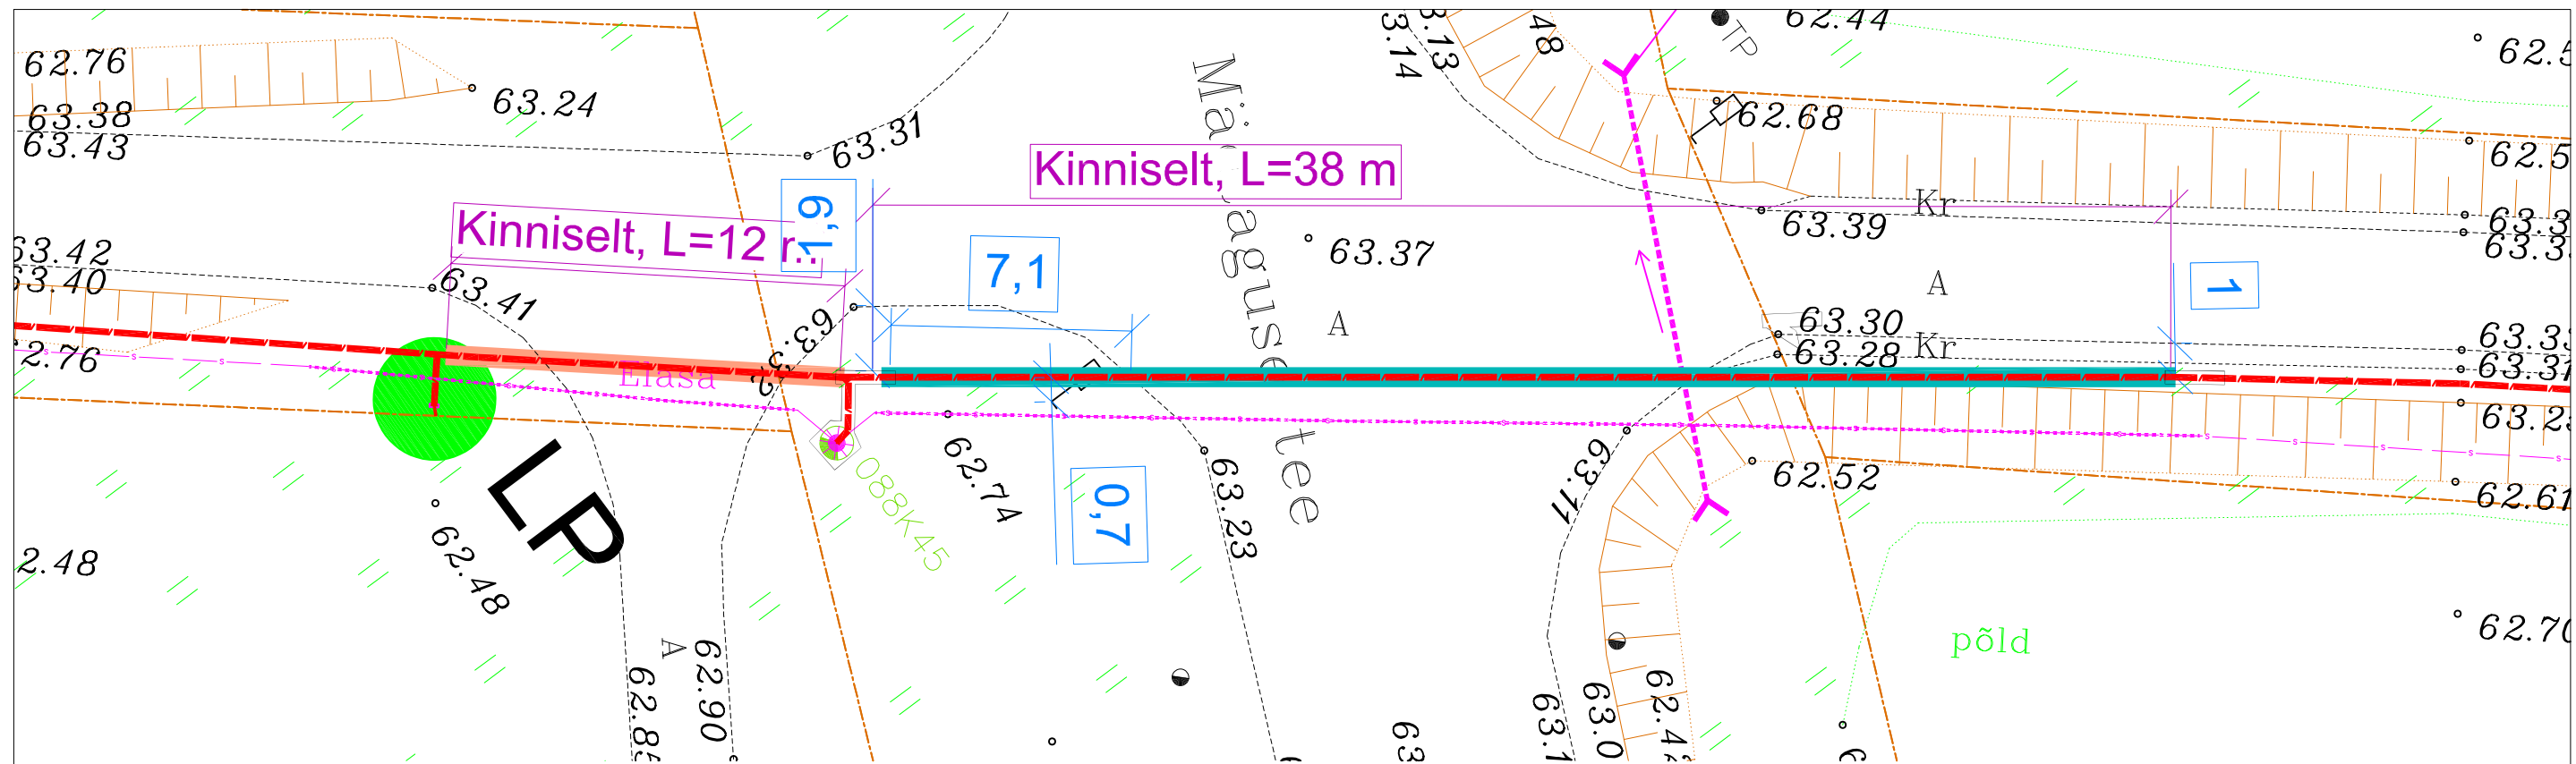

Ristumine maanteega "13126 Kohtla-Järve - Mäetaguse tee", km 23,62
(joonis "Mäetaguse alevik_Asendiplaan")