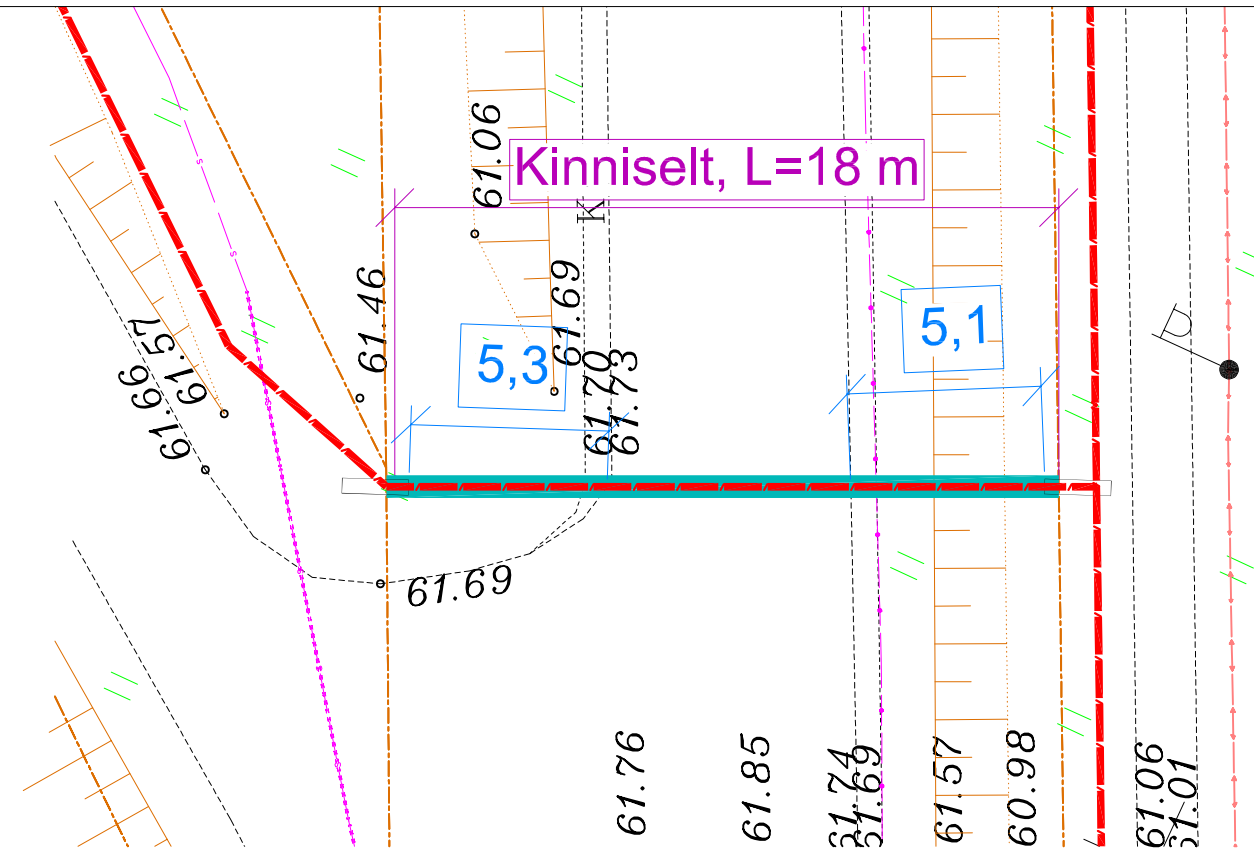

Ristumine maanteega "13209 Mäetaguse tee", km 3,26
(joonis "Mäetaguse alevik_Asendiplaan")