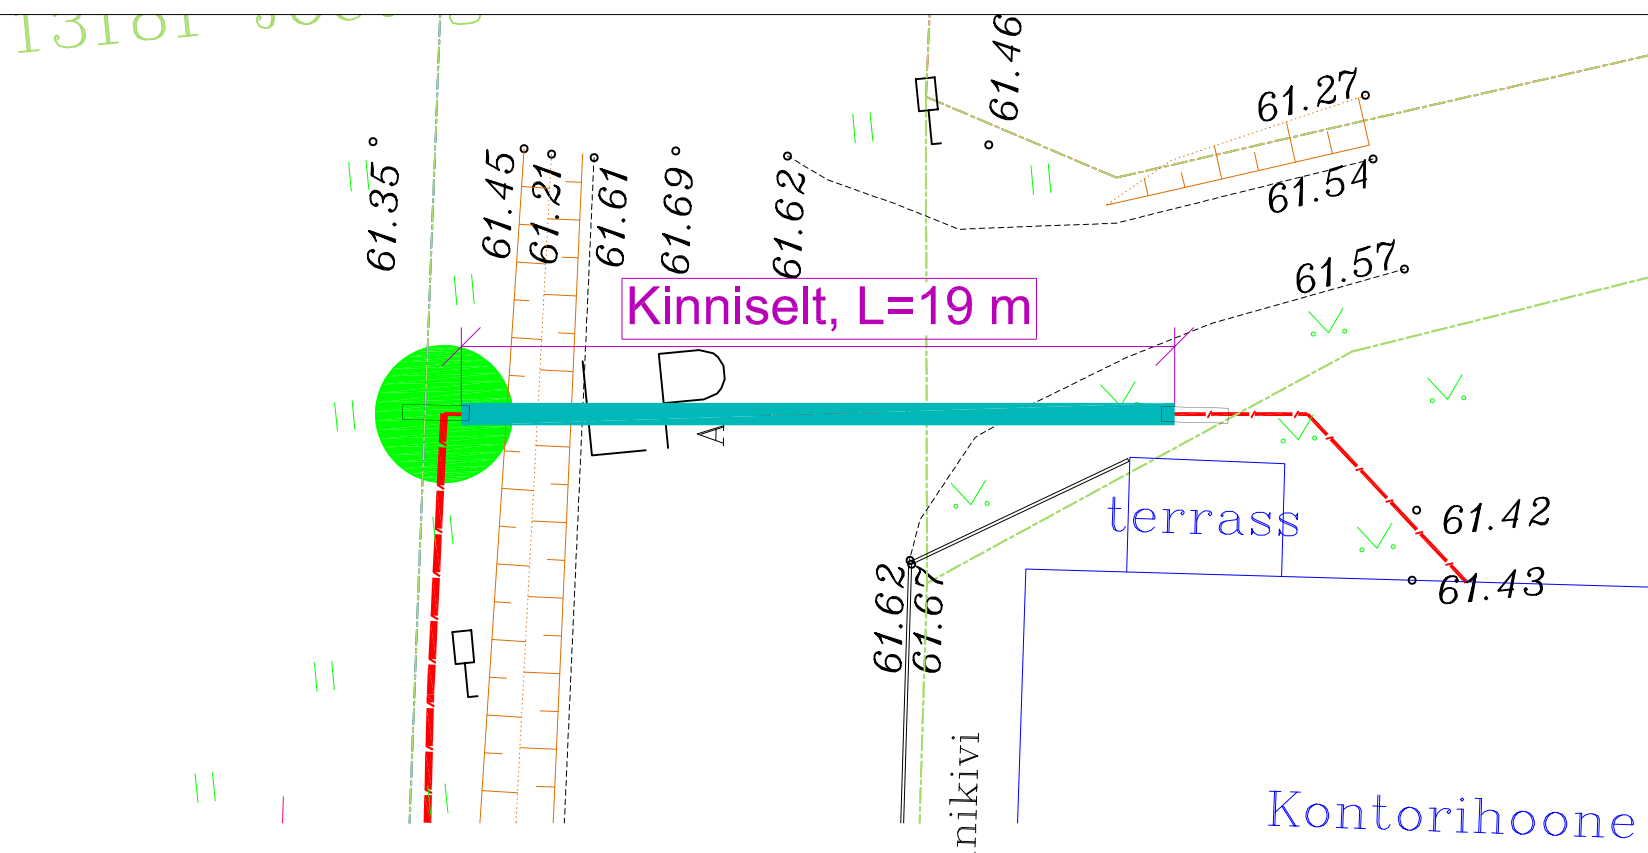

Ristumine maanteega "13209 Mäetaguse tee", km 2,23
(joonis "Mäetaguse alevik_Asendiplaan")

SIDE
ELEKTER

49801:001:0525
13209 Mäetaguse tee

Tingmärgid alusplaani

- Projekteeritud maakaabel
- kaitsetorus kinnisel meetodil
- Olemasolev maapind
- Kinnistupiirid
- Kinnise läbiminek stardikaevik

ENNE TÖÖDE ALGUST SELGITADA VÄLJA TRASSIDE KÕRGUSED!!!

	OÜ Corle	Töö nr.	MKM3_ALUTAGUSE	Leht	Lehti
	Uustalu 2, Kose 75101			1	5
	www.corle.ee	Projekt	Mäetaguse alevik passiivse elektroonilise	Mõõtkava	
Telefon 6069300	Faks 6069308		side juurdepääsuvõrgu rajamine	1:	
Teostas	Anti Salura/allkirjastatud digitaalselt/	Asukoht	Ida-Viru maakond, Alutaguse vald	17.11.2023	
Kontrollis	Kaupo Kallak/allkirjastatud digitaalselt/		Mäetaguse alevik		
Tellijä	Corle OÜ	Joonis	Eelprojekt		
			Ristlõige		

Ristumine maanteega "13181 Jõetaguse–Aruküla–Mäetaguse tee", km 8,51
(joonis "Mäetaguse alevik_Asendiplaan")

49802:002:0229
13181 Jõetaguse–Aruküla–Mäetaguse tee

Tingmärgid alusplaani

	Projekteeritud maakaabel kaitsetorus kinnisel meetodil
	Olemasolev maapind
	Kinnistupiirid
	Kinnise läbiminek stardikaevik

Ristumine maanteega "13209 Mäetaguse tee", km 3,26
(joonis "Mäetaguse alevik_Asendiplaan")

SIDE

49801:001:0525
13209 Mäetaguse tee

Tingmärgid alusplaani

- Projekteeritud maakaabel
kaitsetorus kinnisel meetodil
- Olemasolev maapind
- Kinnistupiirid
- Kinnise läbiminek stardikaevik